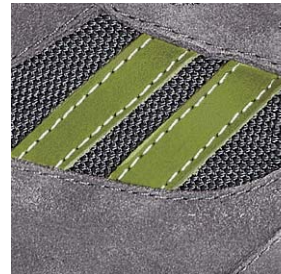

HMV 31.03.03.7047

**EASY UP
LATERAL SMASH PINK**

Größen 24 – 40
Artikel-Nr.:
10032-LSP24 – LSP40

HMV 31.03.03.7047

**EASY UP LATERAL
QUATTRO WHITE**

Größen 24 – 45
Artikel-Nr.:
10032-LQW24 – LQW45
perforiertes Innenleder

HMV 31.03.03.7047

**EASY UP
LATERAL BLACK**

Größen 24 – 45
Artikel-Nr.:
10032-LB24 – LB45

HMV 31.03.03.7047

**EASY UP LATERAL
BUDDY GREEN**

Größen 24 – 43
Artikel-Nr.:
10032-LBG24 – LBG43

HMV 31.03.03.7047

**EASY UP
LATERAL LILA**

Größen 24 – 40
Artikel-Nr.:
10032-LL24 – LL40

HMV 31.03.03.7047

SOMMERMODELLE EASY UP

Für die warme Jahreszeit bieten wir einen offenen Schuh an.

Die Sommer-Modelle verfügen über seitliche und vordere Aussparungen und bieten eine gute Luftzirkulation ohne dass der Schuh dabei an Stabilität oder Komfort verliert.

Auch für diese Jahreszeit bieten wir zwei unterschiedlichen Verschlussvarianten zur Versorgung an: Das klassische EASY UP Modell mit dem Boa-Drehknopf im hinteren Bereich und die EASY UP-Modelle stehen für eine laterale Verschlussmöglichkeit.