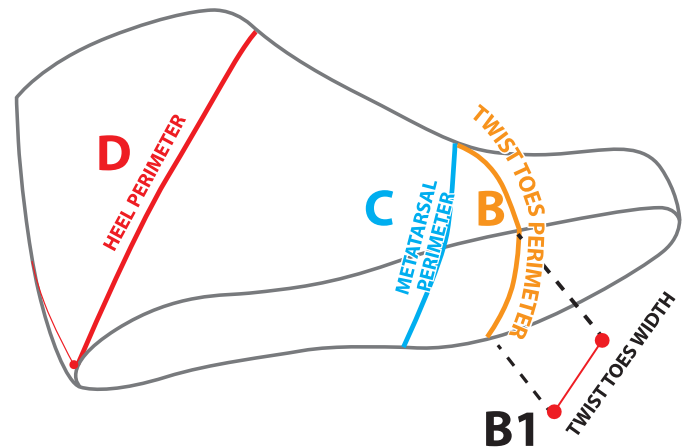

VERIFY YOUR SIZE

Sizing verification

Before placing your order, please double check what size you need to order by making reference to the chart below:

A : OVERALL LENGTH

B : TWIST TOES PERIMETER (circumference)

B1: TWIST TOES WIDTH

C : METATARSAL PERIMETER / ANATOMIC BALL (circumference)

D : HIGH INSTEP / HEEL PERIMETER (circumference)

REFERENCE GUIDE

The following measures are intended to give you an indication about the Easy Up sizing for kids models. They are based on the production lasts and represent the optimal fit for each size. Tolerance \pm is allowed.

All measurements must be taken while wearing AFO or splints.

SIZE	A	B	C	D	B1
20	13,30 cm	16,70 cm	18,00 cm	22,20 cm	5,92 cm
21	13,95 cm	17,15 cm	18,50 cm	22,85 cm	6,10 cm
22	14,60 cm	17,60 cm	19,00 cm	23,50 cm	6,28 cm
23	15,30 cm	18,05 cm	19,50 cm	24,15 cm	6,46 cm
24	15,95 cm	18,50 cm	20,00 cm	24,75 cm	6,64 cm
25	16,60 cm	18,95 cm	20,50 cm	25,40 cm	6,82 cm
26	17,30 cm	19,40 cm	21,00 cm	26,10 cm	7,00 cm
27	17,95 cm	19,85 cm	21,50 cm	26,65 cm	7,18 cm
28	18,60 cm	20,30 cm	22,00 cm	27,30 cm	7,36 cm
29	19,60 cm	20,80 cm	22,70 cm	28,05 cm	7,54 cm
30	19,95 cm	21,25 cm	23,30 cm	28,70 cm	7,72 cm
31	20,60 cm	21,70 cm	23,70 cm	29,35 cm	7,90 cm
32	21,30 cm	22,15 cm	24,20 cm	30,00 cm	8,08 cm
33	21,95 cm	22,60 cm	24,70 cm	30,65 cm	8,26 cm
34	22,55 cm	23,10 cm	25,50 cm	31,50 cm	8,44 cm
35	23,10 cm	23,55 cm	26,00 cm	32,15 cm	8,62 cm
36	23,90 cm	24,00 cm	26,50 cm	32,85 cm	8,80 cm
37	24,55 cm	24,45 cm	27,00 cm	33,50 cm	8,98 cm
38	25,25 cm	24,90 cm	27,60 cm	34,20 cm	9,16 cm
39	25,90 cm	25,35 cm	28,10 cm	34,90 cm	9,34 cm
40	26,55 cm	25,80 cm	28,60 cm	35,55 cm	9,52 cm
41	27,25 cm	26,25 cm	29,20 cm	36,20 cm	9,70 cm
42	27,90 cm	26,70 cm	29,70 cm	36,90 cm	9,88 cm
43	28,55 cm	27,15 cm	30,20 cm	37,55 cm	10,06 cm
44	29,25 cm	27,60 cm	30,70 cm	38,25 cm	10,24 cm
45	29,90 cm	28,06 cm	31,30 cm	38,90 cm	10,42 cm
46	30,55 cm	28,50 cm	31,80 cm	39,55 cm	10,68 cm
47	31,25 cm	29,00 cm	32,30 cm	40,25 cm	10,86 cm