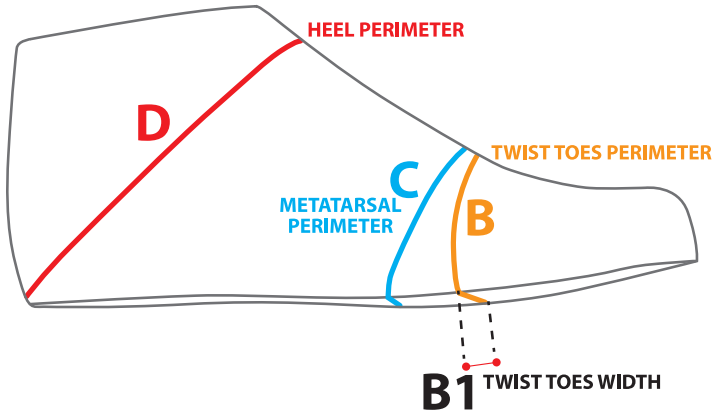

VERIFY YOUR SIZE

Sizing verification

Before placing your order, please double check what size you need to order by making reference to the chart below:

A : OVERALL LENGTH

B : TWIST TOES PERIMETER (circumference)

B1: TWIST TOES WIDTH

C : METATARSAL PERIMETER / ANATOMIC BALL (circumference)

D : HIGH INSTEP / HEEL PERIMETER (circumference)

REFERENCE GUIDE

The following measures are intended to give you an indication about the Easy Up sizing for kids models. They are based on the production lasts and represent the optimal fit for each size. Tolerance \pm is allowed.

All measurements must be taken while wearing AFO or splints.

SIZE	A	B	C	D	B1
20	13,30 cm	16,70 cm	18,00 cm	22,20 cm	5,92 cm
21	13,95 cm	17,15 cm	18,50 cm	22,85 cm	6,10 cm
22	14,60 cm	17,60 cm	19,00 cm	23,50 cm	6,28 cm
23	15,30 cm	18,05 cm	19,50 cm	24,15 cm	6,46 cm
24	15,95 cm	18,50 cm	20,00 cm	24,75 cm	6,64 cm
25	16,60 cm	18,95 cm	20,50 cm	25,40 cm	6,82 cm
26	17,30 cm	19,40 cm	21,00 cm	26,10 cm	7,00 cm
27	17,95 cm	19,85 cm	21,50 cm	26,65 cm	7,18 cm
28	18,60 cm	20,30 cm	22,00 cm	27,30 cm	7,36 cm
29	19,60 cm	20,80 cm	22,70 cm	28,05 cm	7,54 cm
30	19,95 cm	21,25 cm	23,30 cm	28,70 cm	7,72 cm
31	20,60 cm	21,70 cm	23,70 cm	29,35 cm	7,90 cm
32	21,30 cm	22,15 cm	24,20 cm	30,00 cm	8,08 cm
33	21,95 cm	22,60 cm	24,70 cm	30,65 cm	8,26 cm
34	22,55 cm	23,10 cm	25,50 cm	31,50 cm	8,44 cm
35	23,10 cm	23,55 cm	26,00 cm	32,15 cm	8,62 cm
36	23,90 cm	24,00 cm	26,50 cm	32,85 cm	8,80 cm
37	24,55 cm	24,45 cm	27,00 cm	33,50 cm	8,98 cm
38	25,25 cm	24,90 cm	27,60 cm	34,20 cm	9,16 cm
39	25,90 cm	25,35 cm	28,10 cm	34,90 cm	9,34 cm
40	26,55 cm	25,80 cm	28,60 cm	35,55 cm	9,52 cm
41	27,25 cm	26,25 cm	29,20 cm	36,20 cm	9,70 cm
42	27,90 cm	26,70 cm	29,70 cm	36,90 cm	9,88 cm
43	28,55 cm	27,15 cm	30,20 cm	37,55 cm	10,06 cm
44	29,25 cm	27,60 cm	30,70 cm	38,25 cm	10,24 cm
45	29,90 cm	28,06 cm	31,30 cm	38,90 cm	10,42 cm
46	30,55 cm	28,50 cm	31,80 cm	39,55 cm	10,68 cm
47	31,25 cm	29,00 cm	32,30 cm	40,25 cm	10,86 cm