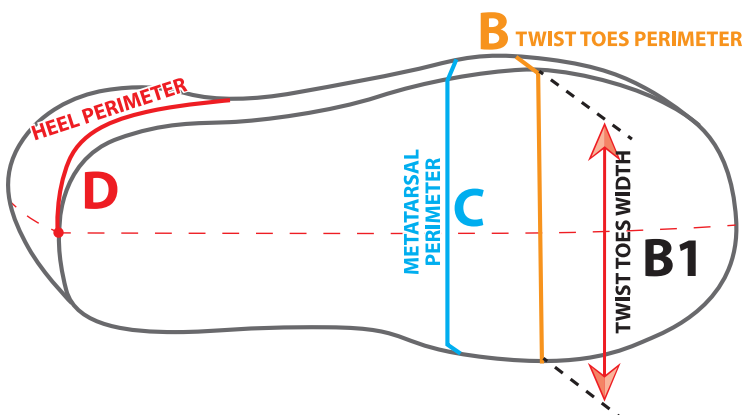

VERIFY YOUR SIZE

Sizing verification

Before placing your order, please double check what size you need to order by making reference to the chart below:

A : OVERALL LENGTH

B : TWIST TOES PERIMETER (circumference)

B1: TWIST TOES WIDTH

C : METATARSAL PERIMETER / ANATOMIC BALL (circumference)

D : HIGH INSTEP / HEEL PERIMETER (circumference)

REFERENCE GUIDE

The following measures are intended to give you an indication about the Easy Up sizing for kids models. They are based on the production lasts and represent the optimal fit for each size. Tolerance \pm is allowed.

All measurements must be taken while wearing AFO or splints.

SIZE	A	B	C	D	B1
20	13,30 cm	16,70 cm	18,00 cm	22,20 cm	5,92 cm
21	13,95 cm	17,15 cm	18,50 cm	22,85 cm	6,10 cm
22	14,60 cm	17,60 cm	19,00 cm	23,50 cm	6,28 cm
23	15,30 cm	18,05 cm	19,50 cm	24,15 cm	6,46 cm
24	15,95 cm	18,50 cm	20,00 cm	24,75 cm	6,64 cm
25	16,60 cm	18,95 cm	20,50 cm	25,40 cm	6,82 cm
26	17,30 cm	19,40 cm	21,00 cm	26,10 cm	7,00 cm
27	17,95 cm	19,85 cm	21,50 cm	26,65 cm	7,18 cm
28	18,60 cm	20,30 cm	22,00 cm	27,30 cm	7,36 cm
29	19,60 cm	20,80 cm	22,70 cm	28,05 cm	7,54 cm
30	19,95 cm	21,25 cm	23,30 cm	28,70 cm	7,72 cm
31	20,60 cm	21,70 cm	23,70 cm	29,35 cm	7,90 cm
32	21,30 cm	22,15 cm	24,20 cm	30,00 cm	8,08 cm
33	21,95 cm	22,60 cm	24,70 cm	30,65 cm	8,26 cm
34	22,55 cm	23,10 cm	25,50 cm	31,50 cm	8,44 cm
35	23,10 cm	23,55 cm	26,00 cm	32,15 cm	8,62 cm
36	23,90 cm	24,00 cm	26,50 cm	32,85 cm	8,80 cm
37	24,55 cm	24,45 cm	27,00 cm	33,50 cm	8,98 cm
38	25,25 cm	24,90 cm	27,60 cm	34,20 cm	9,16 cm
39	25,90 cm	25,35 cm	28,10 cm	34,90 cm	9,34 cm
40	26,55 cm	25,80 cm	28,60 cm	35,55 cm	9,52 cm
41	27,25 cm	26,25 cm	29,20 cm	36,20 cm	9,70 cm
42	27,90 cm	26,70 cm	29,70 cm	36,90 cm	9,88 cm
43	28,55 cm	27,15 cm	30,20 cm	37,55 cm	10,06 cm
44	29,25 cm	27,60 cm	30,70 cm	38,25 cm	10,24 cm
45	29,90 cm	28,06 cm	31,30 cm	38,90 cm	10,42 cm
46	30,55 cm	28,50 cm	31,80 cm	39,55 cm	10,68 cm
47	31,25 cm	29,00 cm	32,30 cm	40,25 cm	10,86 cm